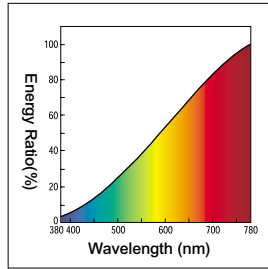

TOSHIBA 東芝

養雞專用燈泡

燈泡後半部塗上偏向暖色之擴散膜，使光源能集中向下擴散。

燈座(Lamp base)

電磁波頻譜圖
(Spectral energy distribution graphs)

亮燈效果

配光曲線圖

產品型號	標準包裝 (支/箱)	燈泡玻璃			全長 (mm)	重量 (g)	燈座	輸出 功率 (w)	流明 (lm)	色溫 (k)	平均 壽命 (小時)
		球形	管徑 (mm)	外塗擴散膜							
YOUKEI 110V30WBRA	5	球形	55	外塗擴散膜	98	30	E26	30	-----	-----	1,000