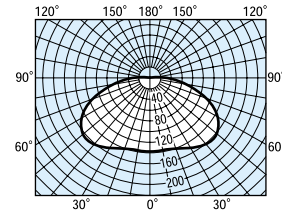

TOSHIBA 東芝

養雞專用燈泡

燈泡後半部塗上偏向暖色之擴散膜，使光源能集中向下擴散。

燈座(Lamp base)

電磁波頻譜圖
(Spectral energy distribution graphs)

亮燈效果

配光曲線圖

產品型號	標準包裝 (支/箱)	燈泡玻璃			全長 (mm)	重量 (g)	燈座	輸出 功率 (w)	流明 (lm)	色溫 (k)	平均 壽命 (小時)
		球形	管徑 (mm)	外塗擴散膜							
YOUKEI 110V30WBRA	5	球形	55	外塗擴散膜	98	30	E26	30	-----	-----	1,000