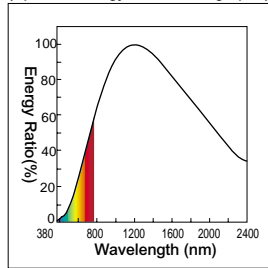

## 紅外線保溫燈泡

飼養家禽或寵物專用

特色：  
非常有效和安全的家庭寵物或禽畜保暖燈泡。

用途：  
可用作在冷天繁殖或生病體弱時的加溫和保暖。

燈座(Lamp base)

電磁波頻譜圖  
(Spectral energy distribution graphs)

配光曲線圖 100/110V150WRE

| 產品型號              | 標準包裝<br>(支/箱) |          |          |            | 管長<br>(mm) | 重量<br>(g) | 燈座  | 放射<br>效率<br>(%) | 輸出<br>功率<br>(w) | 平均<br>壽命<br>(小時) |
|-------------------|---------------|----------|----------|------------|------------|-----------|-----|-----------------|-----------------|------------------|
|                   |               | 燈泡<br>玻璃 | 燈泡<br>種類 | 管徑<br>(mm) |            |           |     |                 |                 |                  |
| 100/110V 150WRE   | 12            | 白色       | R        | 110        | 155        | 83        | E26 | 74              | 150             | 5,000            |
| 100/110V 200WR127 | 12            | 白色       | R        | 127        | 173        | 110       | E26 | 75              | 200             | 5,000            |

燈座(Lamp base)

電磁波頻譜圖  
(Spectral energy distribution graphs)

配光曲線圖 IR100/110V60WR

| 產品型號            | 標準包裝<br>(支/箱) |          |          |            | 管長<br>(mm) | 重量<br>(g) | 燈座  | 放射<br>效率<br>(%) | 輸出<br>功率<br>(w) | 平均<br>壽命<br>(小時) |
|-----------------|---------------|----------|----------|------------|------------|-----------|-----|-----------------|-----------------|------------------|
|                 |               | 燈泡<br>玻璃 | 燈泡<br>種類 | 管徑<br>(mm) |            |           |     |                 |                 |                  |
| IR100/110V40WR  | 6             | 紅色       | R        | 62         | 101        | 36        | E26 | 40              | 36              | 5,000            |
| IR100/110V60WR  | 6             | 紅色       | R        | 80         | 120        | 43        | E26 | 40              | 54              | 5,000            |
| IR100/110V100WR | 6             | 紅色       | R        | 95         | 130        | 64        | E26 | 45              | 90              | 5,000            |