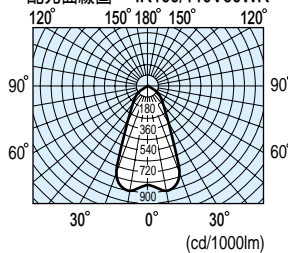

燈座(Lamp base)

電磁波頻譜圖  
(Spectral energy distribution graphs)

配光曲線圖 IR100/110V60WR

| 產品型號            | 標準包裝<br>(支/箱) |          |          |            | 管長<br>(mm) | 重量<br>(g) | 燈座  | 放射<br>效率<br>(%) | 輸出<br>功率<br>(w) | 平均<br>壽命<br>(小時) |
|-----------------|---------------|----------|----------|------------|------------|-----------|-----|-----------------|-----------------|------------------|
|                 |               | 燈泡<br>玻璃 | 燈泡<br>種類 | 管徑<br>(mm) |            |           |     |                 |                 |                  |
| IR100/110V40WR  | 6             | 紅色       | R        | 62         | 101        | 36        | E26 | 40              | 36              | 5,000            |
| IR100/110V60WR  | 6             | 紅色       | R        | 80         | 120        | 43        | E26 | 40              | 54              | 5,000            |
| IR100/110V100WR | 6             | 紅色       | R        | 95         | 130        | 64        | E26 | 45              | 90              | 5,000            |