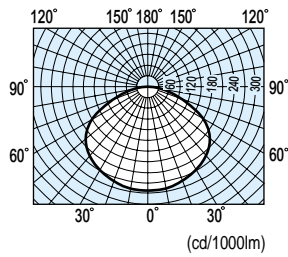

配光曲線圖 100/110V150WRE

產品型號	標準包裝 (支/箱)				管長 (mm)	重量 (g)	燈座	放射 效率 (%)	輸出 功率 (w)	平均 壽命 (小時)
		燈泡 玻璃	燈泡 種類	管徑 (mm)						
100/110V 150WRE	12	白色	R	110	155	83	E26	74	150	5,000
100/110V 200WR127	12	白色	R	127	173	110	E26	75	200	5,000