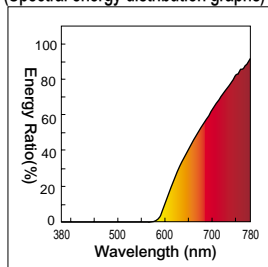

## 紅外線保溫燈泡

飼養家禽或寵物專用

特色：  
非常有效和安全的家庭寵物或禽畜保暖燈泡。

用途：  
可用作在冷天繁殖或生病體弱時的加溫和保暖。

燈座(Lamp base)

電磁波頻譜圖  
(Spectral energy distribution graphs)

配光曲線圖 100/110V150WRE

| 產品型號              | 標準包裝<br>(支/箱) |          |          |            | 管長<br>(mm) | 重量<br>(g) | 燈座  | 放射<br>效率<br>(%) | 輸出<br>功率<br>(w) | 平均<br>壽命<br>(小時) |
|-------------------|---------------|----------|----------|------------|------------|-----------|-----|-----------------|-----------------|------------------|
|                   |               | 燈泡<br>玻璃 | 燈泡<br>種類 | 管徑<br>(mm) |            |           |     |                 |                 |                  |
| 100/110V 150WRE   | 12            | 白色       | R        | 110        | 155        | 83        | E26 | 74              | 150             | 5,000            |
| 100/110V 200WR127 | 12            | 白色       | R        | 127        | 173        | 110       | E26 | 75              | 200             | 5,000            |

燈座(Lamp base)

電磁波頻譜圖  
(Spectral energy distribution graphs)

配光曲線圖 IR100/110V60WR

| 產品型號            | 標準包裝<br>(支/箱) |          |          |            | 管長<br>(mm) | 重量<br>(g) | 燈座  | 放射<br>效率<br>(%) | 輸出<br>功率<br>(w) | 平均<br>壽命<br>(小時) |
|-----------------|---------------|----------|----------|------------|------------|-----------|-----|-----------------|-----------------|------------------|
|                 |               | 燈泡<br>玻璃 | 燈泡<br>種類 | 管徑<br>(mm) |            |           |     |                 |                 |                  |
| IR100/110V40WR  | 6             | 紅色       | R        | 62         | 101        | 36        | E26 | 40              | 36              | 5,000            |
| IR100/110V60WR  | 6             | 紅色       | R        | 80         | 120        | 43        | E26 | 40              | 54              | 5,000            |
| IR100/110V100WR | 6             | 紅色       | R        | 95         | 130        | 64        | E26 | 45              | 90              | 5,000            |