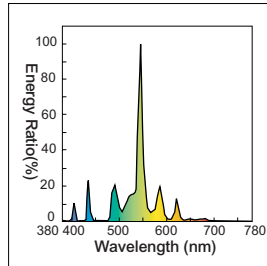

## 節能光管(非緊湊型)

單u型四針管

燈座(Lamp base)

電磁波頻譜圖(Spectral energy distribution graphs)

EX-L : 三基色燈泡色

EX-WW : 三基色暖白光

EX-W : 三基色白光

EX-N : 三基色天然光

EX-D: 三基色日光

ERE : 紅色

EG: 綠色

EB : 青色