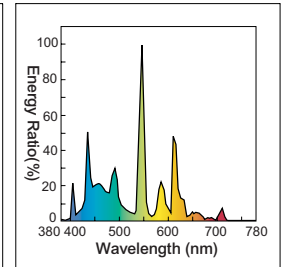

## 節能光管(非緊湊型)

單u型四針管

燈座(Lamp base)

電磁波頻譜圖(Spectral energy distribution graphs)

EX-L : 三基色燈泡色

EX-WW : 三基色暖白光

EX-W : 三基色白光

EX-N : 三基色天然光

EX-D: 三基色日光

ERE : 紅色

EG: 綠色

EB : 青色