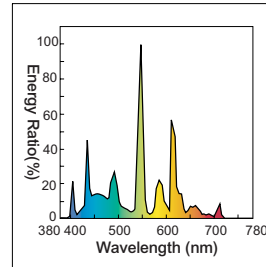

## 節能光管(非緊湊型)

單u型四針管

燈座(Lamp base)

電磁波頻譜圖(Spectral energy distribution graphs)

EX-L : 三基色燈泡色

EX-WW : 三基色暖白光

EX-W : 三基色白光

EX-N : 三基色天然光

EX-D: 三基色日光

ERE : 紅色

EG: 綠色

EB : 青色