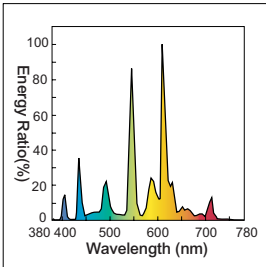

## 節能光管(非緊湊型)

單u型四針管

燈座(Lamp base)

電磁波頻譜圖(Spectral energy distribution graphs)

EX-L : 三基色燈泡色

EX-WW : 三基色暖白光

EX-W : 三基色白光

EX-N : 三基色天然光

EX-D: 三基色日光

ERE : 紅色

EG: 綠色

EB : 青色