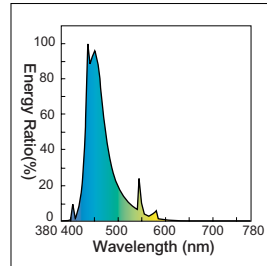

## 節能光管(非緊湊型)

單u型四針管

燈座(Lamp base)

電磁波頻譜圖(Spectral energy distribution graphs)

EX-L : 三基色燈泡色

EX-WW : 三基色暖白光

EX-W : 三基色白光

EX-N : 三基色天然光

EX-D: 三基色日光

ERE : 紅色

EG: 綠色

EB : 青色