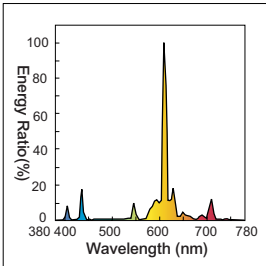

## 節能光管(非緊湊型)

單u型四針管

燈座(Lamp base)

電磁波頻譜圖(Spectral energy distribution graphs)

EX-L : 三基色燈泡色

EX-WW : 三基色暖白光

EX-W : 三基色白光

EX-N : 三基色天然光

EX-D: 三基色日光

ERE : 紅色

EG: 綠色

EB : 青色