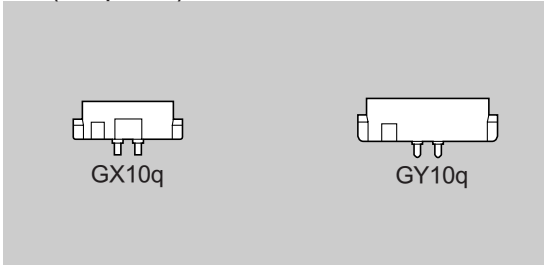

## 節能光管(非緊湊型)

單u型四針管

燈座(Lamp base)

電磁波頻譜圖(Spectral energy distribution graphs)

EX-L : 三基色燈泡色

EX-WW : 三基色暖白光

EX-W : 三基色白光

EX-N : 三基色天然光