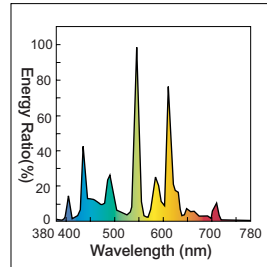

## 節能光管(非緊湊型)

單u型四針管

燈座(Lamp base)

電磁波頻譜圖(Spectral energy distribution graphs)

EX-L : 三基色燈泡色

EX-WW : 三基色暖白光

EX-W : 三基色白光

EX-N : 三基色天然光

EX-D: 三基色日光

ERE : 紅色

EG: 綠色

EB : 青色