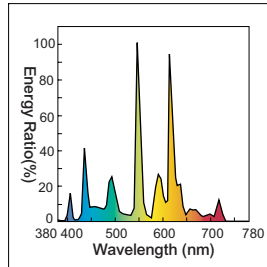

## 節能光管(非緊湊型)

單u型四針管

燈座(Lamp base)

電磁波頻譜圖(Spectral energy distribution graphs)

EX-L : 三基色燈泡色

EX-WW : 三基色暖白光

EX-W : 三基色白光

EX-N : 三基色天然光

EX-D: 三基色日光

ERE : 紅色

EG: 綠色

EB : 青色