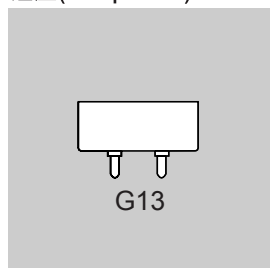

低溫用光管

燈座(Lamp base)

產品型號	標準包裝 (支/箱)	光源色	尺寸(mm)		重量 (g)	燈座	輸出 功率 (w)	電流 (A)	流明 (lm)	平均壽命 (小時)
			管徑	管長						
FL20W TEION	25	白色	38	580	152	G13	20	0.380	1,020	6,000
FLR65SHW/M/LT	25	白色	32.5	1,198	244	G13	65	0.570	4,100	5,000