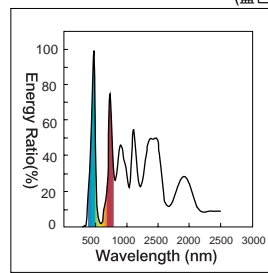

TOSHIBA 東芝

顏色石英杯燈

燈座 (Lamp base)

電磁波頻譜圖
(Spectral energy distribution graphs)

點燈實照 (35W/光線起始角度30)

點燈實照 (35W/線起始角度35)

點燈實照 (35W/線起始角度35)

產品型號	標準包裝 (支/箱)	尺寸		重量 (g)	燈座	電壓 (v)	輸出功率 (w)	光線起始角度	顏色	平均壽命 (小時)
		管徑 (mm)	管長 (mm)							