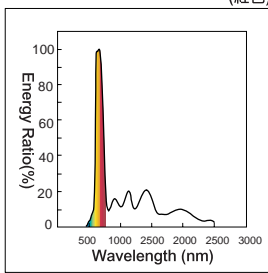

TOSHIBA 東芝

顏色石英杯燈

燈座 (Lamp base)

電磁波頻譜圖
(Spectral energy distribution graphs)

點燈實照 (35W/光線起始角度30)

點燈實照 (35W/線起始角度35)

點燈實照 (35W/線起始角度35)

產品型號	標準包裝 (支/箱)	尺寸		重量 (g)	燈座	電壓 (v)	輸出功率 (w)	光線起始角度	顏色	平均壽命 (小時)
		管徑 (mm)	管長 (mm)							