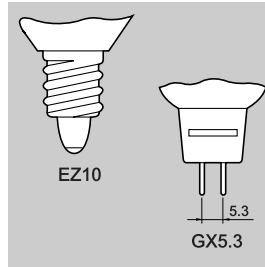

TOSHIBA 東芝

顏色石英杯燈

燈座 (Lamp base)

電磁波頻譜圖
(Spectral energy distribution graphs)

點燈實照 (35W/光線起始角度30)

點燈實照 (35W/線起始角度35)

點燈實照 (35W/線起始角度35)

產品型號	標準包裝 (支/箱)	尺寸		重量 (g)	燈座	電壓 (v)	輸出功率 (w)	光線起始角度	顏色	平均壽命 (小時)
		管徑 (mm)	管長 (mm)							