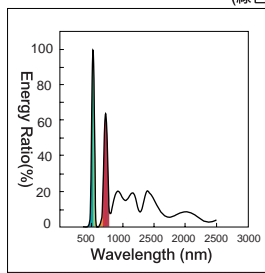

TOSHIBA 東芝

顏色石英杯燈

燈座 (Lamp base)

電磁波頻譜圖
(Spectral energy distribution graphs)

點燈實照 (35W/光線起始角度30)

點燈實照 (35W/線起始角度35)

點燈實照 (35W/線起始角度35)

產品型號	標準包裝 (支/箱)	尺寸		重量 (g)	燈座	電壓 (v)	輸出功率 (w)	光線起始角度	顏色	平均壽命 (小時)
		管徑 (mm)	管長 (mm)							