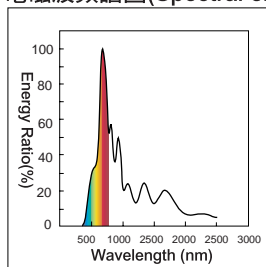

TOSHIBA 東芝

新鮮食品展示專用石英燈

燈座(Lamp base)

電磁波頻譜圖(Spectral energy distribution graphs)

點燈實照 (50W/光起始角度20)

點燈實照 (50W/光起始角度38)

	產品型號	標準包裝 (支/箱)	尺寸		重量 (g)	燈座	電壓 (v)	輸出 功率 (w)	中央燭 光度 (cd)	光線 起始 角度	平均 壽命 (小時)
			管徑 (mm)	管長 (mm)							