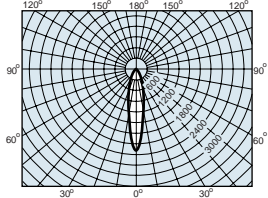

點燈實照 (75W/廣角)

配光曲線圖 (75W/中角)

配光曲線圖 (75W/廣角)

	產品型號	標準包裝 (支/箱)	尺寸		重量 (g)	燈座	電壓 (v)	輸出功率 (w)	中央燭光度 (cd)	光線起始角度	流明 (lm)	平均壽命 (小時)
			管徑 (mm)	管長 (mm)								
75W	中角 JDR110V75W/K5M-D	10	50	65	52	E11	110	75	2,200	20	860	2,500
	廣角 JDR110V75W/K5F-D	10	50	65	52	E11	110	75	1,100	35	860	2,500