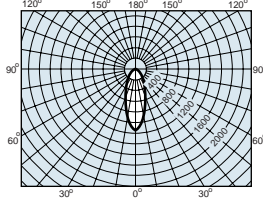

點燈實照 (75W/廣角)

配光曲線圖 (75W/中角)

配光曲線圖 (75W/廣角)

	產品型號	標準包裝 (支/箱)	尺寸		重量 (g)	燈座	電壓 (v)	輸出功率 (w)	中央燭光度 (cd)	光線起始角度	流明 (lm)	平均壽命 (小時)
			管徑 (mm)	管長 (mm)								
75W	中角 JDR110V75W/K5M-D	10	50	65	52	E11	110	75	2,200	20	860	2,500
	廣角 JDR110V75W/K5F-D	10	50	65	52	E11	110	75	1,100	35	860	2,500