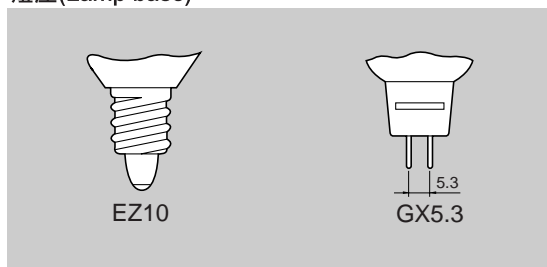

TOSHIBA 東芝

新鮮食品展示專用石英燈

燈座(Lamp base)

電磁波頻譜圖(Spectral energy distribution graphs)

點燈實照 (50W/光起始角度20)

點燈實照 (50W/光起始角度38)

	產品型號	標準包裝 (支/箱)	尺寸		重量 (g)	燈座	電壓 (v)	輸出 功率 (w)	中央燭 光度 (cd)	光線 起始 角度	平均 壽命 (小時)
			管徑 (mm)	管長 (mm)							