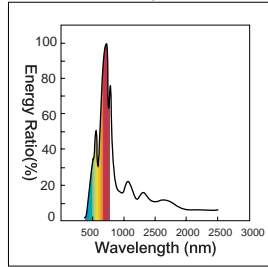

電磁波頻譜圖(Spectral energy distribution graphs)