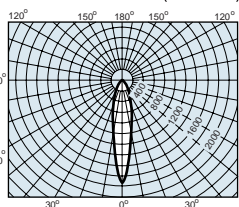

TOSHIBA 東芝

普通石英杯燈

燈座(Lamp base)

電磁波頻譜圖(Spectral energy distribution graphs)

點燈實照 (60W/窄角)

點燈實照 (60W/中角)

點燈實照 (60W/廣角)

配光曲線圖 (60W/窄角)

配光曲線圖 (60W/中角)

配光曲線圖 (60W/廣角)

	產品型號	標準包裝 (支/箱)	尺寸		重量 (g)	燈座	電壓 (v)	輸出 功率 (w)	中央燭 光度 (cd)	光線 起始 角度	流明 (lm)	色溫 (k)	平均 壽命 (小時)	
			管徑 (mm)	管長 (mm)										
60W 型號	窄角	JDR110V50W/K5S	10	50	65	52	E11	110	50	3,800	12	650	3,000	3,000
	中角	JDR110V50W/K5M	10	50	65	52	E11	110	50	1,400	20	650	3,000	3,000
	廣角	JDR110V50W/K5F	10	50	65	52	E11	110	50	750	35	650	3,000	3,000
100W 型號	窄角	JDR110V75W/K5S	10	50	65	52	E11	110	75	5,900	12	1,120	3,000	3,000
	中角	JDR110V75W/K5M	10	50	65	52	E11	110	75	3,000	20	1,120	3,000	3,000
	廣角	JDR110V75W/K5F	10	50	65	52	E11	110	75	1,400	35	1,120	3,000	3,000