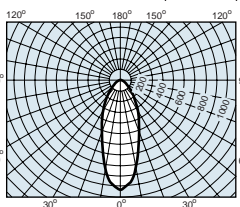

TOSHIBA 東芝

普通石英杯燈

燈座(Lamp base)

電磁波頻譜圖(Spectral energy distribution graphs)

點燈實照 (60W/窄角)

點燈實照 (60W/中角)

點燈實照 (60W/廣角)

配光曲線圖 (60W/窄角)

配光曲線圖 (60W/中角)

配光曲線圖 (60W/廣角)

	產品型號	標準包裝 (支/箱)	尺寸		重量 (g)	燈座	電壓 (v)	輸出 功率 (w)	中央燭 光度 (cd)	光線 起始 角度	流明 (lm)	色溫 (k)	平均 壽命 (小時)	
			管徑 (mm)	管長 (mm)										
60W 型號	窄角	JDR110V50W/K5S	10	50	65	52	E11	110	50	3,800	12	650	3,000	3,000
	中角	JDR110V50W/K5M	10	50	65	52	E11	110	50	1,400	20	650	3,000	3,000
	廣角	JDR110V50W/K5F	10	50	65	52	E11	110	50	750	35	650	3,000	3,000
100W 型號	窄角	JDR110V75W/K5S	10	50	65	52	E11	110	75	5,900	12	1,120	3,000	3,000
	中角	JDR110V75W/K5M	10	50	65	52	E11	110	75	3,000	20	1,120	3,000	3,000
	廣角	JDR110V75W/K5F	10	50	65	52	E11	110	75	1,400	35	1,120	3,000	3,000