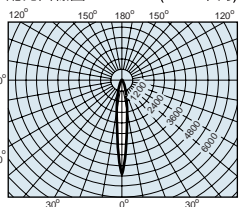

TOSHIBA 東芝

普通石英杯燈

燈座(Lamp base)

電磁波頻譜圖(Spectral energy distribution graphs)

點燈實照 (60W/窄角)

點燈實照 (60W/中角)

點燈實照 (60W/廣角)

配光曲線圖 (60W/窄角)

配光曲線圖 (60W/中角)

配光曲線圖 (60W/廣角)

	產品型號	標準包裝 (支/箱)	尺寸		重量 (g)	燈座	電壓 (v)	輸出 功率 (w)	中央燭 光度 (cd)	光線 起始 角度	流明 (lm)	色溫 (k)	平均 壽命 (小時)	
			管徑 (mm)	管長 (mm)										
60W 型號	窄角	JDR110V50W/K5S	10	50	65	52	E11	110	50	3,800	12	650	3,000	3,000
	中角	JDR110V50W/K5M	10	50	65	52	E11	110	50	1,400	20	650	3,000	3,000
	廣角	JDR110V50W/K5F	10	50	65	52	E11	110	50	750	35	650	3,000	3,000
100W 型號	窄角	JDR110V75W/K5S	10	50	65	52	E11	110	75	5,900	12	1,120	3,000	3,000
	中角	JDR110V75W/K5M	10	50	65	52	E11	110	75	3,000	20	1,120	3,000	3,000
	廣角	JDR110V75W/K5F	10	50	65	52	E11	110	75	1,400	35	1,120	3,000	3,000