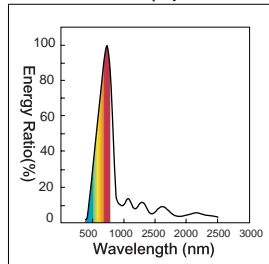

TOSHIBA 東芝

普通石英杯燈

燈座(Lamp base)

電磁波頻譜圖(Spectral energy distribution graphs)

點燈實照 (60W/窄角)

點燈實照 (60W/中角)

點燈實照 (60W/廣角)

配光曲線圖 (60W/窄角)

配光曲線圖 (60W/中角)

配光曲線圖 (60W/廣角)

	產品型號	標準包裝 (支/箱)	尺寸		重量 (g)	燈座	電壓 (v)	輸出 功率 (w)	中央燭 光度 (cd)	光線 起始 角度	流明 (lm)	色溫 (k)	平均 壽命 (小時)	
			管徑 (mm)	管長 (mm)										
60W 型號	窄角	JDR110V50W/K5S	10	50	65	52	E11	110	50	3,800	12	650	3,000	3,000
	中角	JDR110V50W/K5M	10	50	65	52	E11	110	50	1,400	20	650	3,000	3,000
	廣角	JDR110V50W/K5F	10	50	65	52	E11	110	50	750	35	650	3,000	3,000
100W 型號	窄角	JDR110V75W/K5S	10	50	65	52	E11	110	75	5,900	12	1,120	3,000	3,000
	中角	JDR110V75W/K5M	10	50	65	52	E11	110	75	3,000	20	1,120	3,000	3,000
	廣角	JDR110V75W/K5F	10	50	65	52	E11	110	75	1,400	35	1,120	3,000	3,000