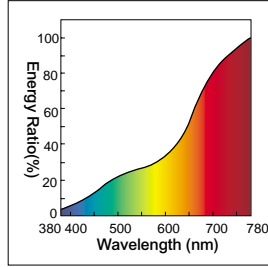

TOSHIBA 東芝

學習書檯燈專用燈泡

特色：
藍色柔光燈

用途：
適合書桌檯燈上使用

燈座(Lamp base)

電磁波頻譜圖(Spectral energy distribution graphs)

產品型號	標準包裝(支/箱)	球形	管徑(mm)	管長(mm)	重量(g)	燈座	輸出功率(w)	流明(lm)	色溫(k)	平均壽命(小時)
LB100V 60W-N	10	R	75	115	40	E26	60	625	2,900	2,000
LB100V 100W-N	10	R	75	115	40	E26	100	1,190	2,900	2,000
LB100V 60W-NA	5	R	75	115	40	E26	60	625	2,900	2,000
LB100V 100W-NA	5	R	75	115	40	E26	100	1,190	2,900	2,000