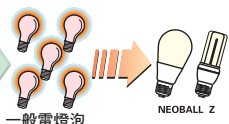

顏色
新趨勢

SUPER DAYLIGHT

12,000K
超白光

暖白光

色溫
2,800K

1 比一般電燈泡
慳電 **80%**

2 比一般電燈泡
長壽 **10倍**

3 比一般電燈泡
發熱小 **-80%**

安裝容易

適用於一般電燈泡燈座

110/127V 類型

產品型號	管形	色溫 (K)	耗電量 (W)	管徑 (mm)	管長 (mm)	燈座	電壓 (V)	頻率 (Hz)	流明 (lm)	平均壽命 (小時)	包裝數量 (件/箱)	演色度 (Ra)	光源色
12W Type													
EFA12L/828-1		2,800	12	60	123	E27	110/127	50/60	810	10,000	10	84	三基色暖白光
EFA12CW/840-1		4,000	12	60	123	E27	110/127	50/60	780	10,000	10	84	三基色冷白光
EFA12D/867-1		6,700	12	60	123	E27	110/127	50/60	730	10,000	10	84	三基色日光
EFA12D/812K-1		12,000	12	60	123	E27	110/127	50/60	600	10,000	10	84	三基色超白光
EFD12L/828-1		2,800	12	40	116	E27	110/127	50/60	810	10,000	10	84	三基色暖白光
EFD12CW/840-1		4,000	12	40	116	E27	110/127	50/60	780	10,000	10	84	三基色冷白光
EFD12D/867-1		6,700	12	40	116	E27	110/127	50/60	730	10,000	10	84	三基色日光
EFD12D/812K-1		12,000	12	40	116	E27	110/127	50/60	600	10,000	10	84	三基色超白光
22W Type													
EFA22L/828-1		2,800	22	65	140	E27	110/127	50/60	1,400	10,000	10	84	三基色暖白光
EFA22CW/840-1		4,000	22	65	140	E27	110/127	50/60	1,340	10,000	10	84	三基色冷白光
EFA22D/867-1		6,700	22	65	140	E27	110/127	50/60	1,260	10,000	10	84	三基色日光
EFA22D/812K-1		12,000	22	65	140	E27	110/127	50/60	1,000	10,000	10	84	三基色超白光
EFD22L/828-1		2,800	22	48	130	E27	110/127	50/60	1,420	10,000	10	84	三基色暖白光
EFD22CW/840-1		4,000	22	48	130	E27	110/127	50/60	1,360	10,000	10	84	三基色冷白光
EFD22D/867-1		6,700	22	48	130	E27	110/127	50/60	1,280	10,000	10	84	三基色日光
EFD22D/812K-1		12,000	22	48	130	E27	110/127	50/60	1,020	10,000	10	84	三基色超白光